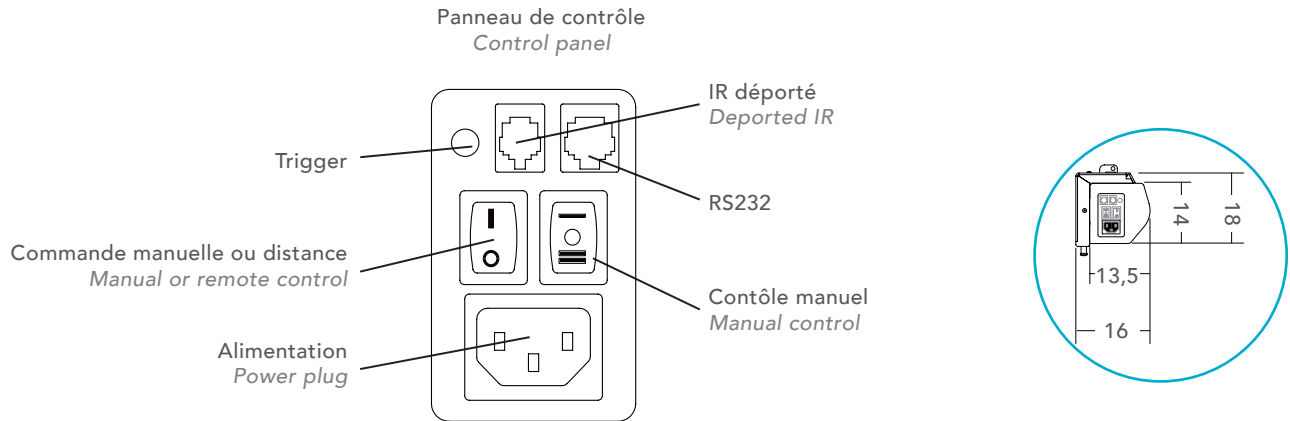

DÉTAILS DETAILS

Installation

La toile acoustique n'est pas totalement occultante. Il vaut donc mieux l'employer devant un fond sombre. Idéalement, les enceintes seront placées de façon à ce que les haut-parleurs d'aigus soient au niveau du milieu de l'écran (ou un peu au dessus s'il y a plusieurs rangs de sièges).

Technologie

La toile acoustique est différente des toiles PVC perforées ou micro-perforées. Sa structure spécifique permet un passage sans diffraction perceptible à toutes les fréquences. Cela se traduit par une réponse en fréquence linéaire, sans perte dans les aigus et par une meilleure précision du signal qu'avec les toiles habituelles.

Installation

The acoustically transparent fabric is not totally opaque. We therefore suggest you to place it before a dark background. The speakers should ideally be installed so that the tweeter drivers are placed in the middle of the screen (or slightly above if there are several ranges of seats).

Technology

Acoustic is different from standard perforated or micro perforated PVC fabrics. Its specific structure allows a crossing of all the frequencies with no diffraction. As a result, the frequency response is linear, lossless in the high frequencies and the signal is much more precise than with usual screen materials.