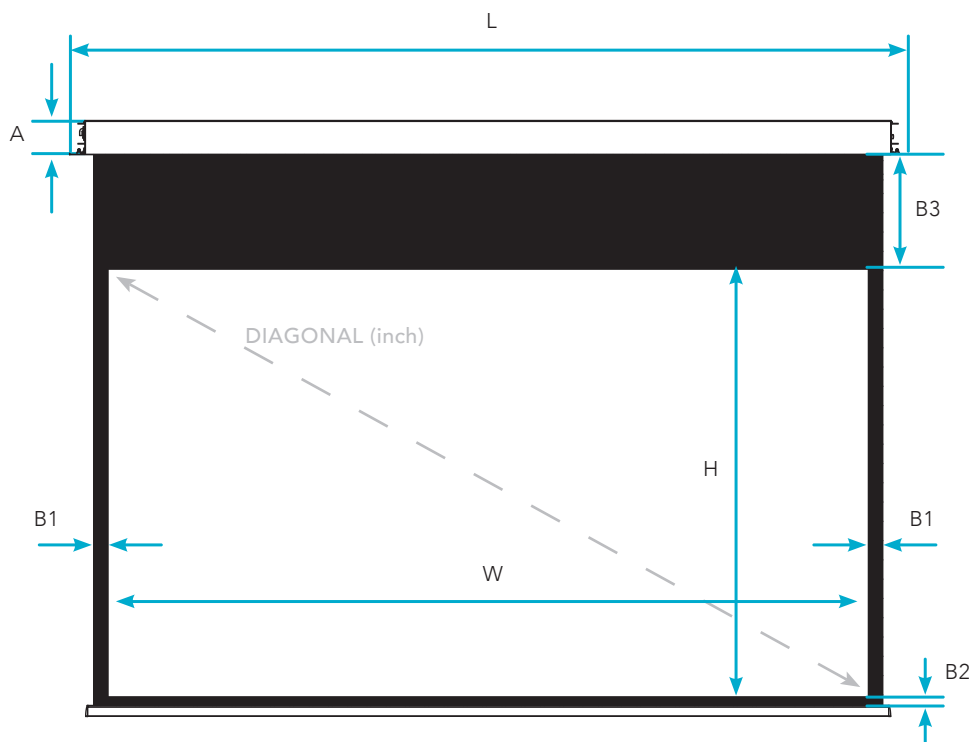

Étiquettes
Labels

DIMENSIONS
DIMENSIONS

Formats Ratios	Toiles Fabrics	REF LUMENE	Taille utile de l'image Image size W x H cm	Diagonale Diagonal (inch)	Dimensions hors-tout du carter Overall dimensions L x A x P cm	Bords noirs et Extra-drop (mm) Black borders & Extra-drop (mm)			Dimensions packaging Packaging dimensions (cm)	Poids net / brut Net / gross weight (kg)	Code EAN
						Côtés Sides (B1)	Bas Bottom (B2)	Haut Top (B3)			
16:9	ACOUSTIQUE ACOUSTIC	COLISEUM UHD 4K ACOUSTIC 200 C	203 x 115	92	249 x 15 x 14	80	60	400	289 x 21 x 21	20 / 25,3	3700795161814
		COLISEUM UHD 4K ACOUSTIC 240 C	234 x 132	106	280 x 15 x 14	80	60	400	320 x 21 x 21	22,9 / 28,4	3700795161821
		COLISEUM UHD 4K ACOUSTIC 270 C	270 x 152	122	316 x 15 x 14	80	60	400	356 x 21 x 21	29,8 / 36	3700795161838
		COLISEUM UHD 4K ACOUSTIC 300 C	305 x 172	138	351 x 15 x 14	80	60	250	391 x 21 x 21	29,8 / 36	3700795161845