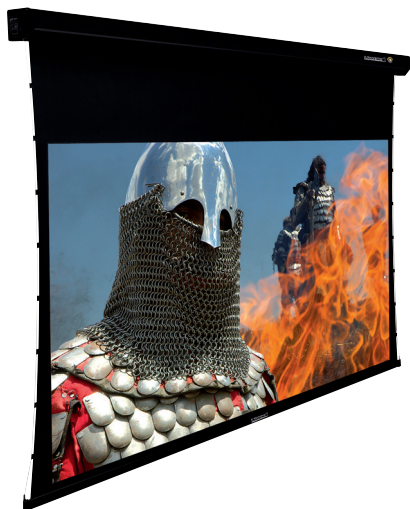

Motorisé
Motorized

Rétractable
Retractable

Transparence
acoustique
Acoustically
transparent

Nouveau : notre écran tensionné est désormais disponible avec une toile transonore !

New : our tensioned screen is now available with an acoustically transparent fabric !

Avec une qualité de fabrication à la hauteur des écrans Lumene, cette version acoustiquement transparente de l'écran Coliseum UHD 4K utilise une toile tissée haut de gamme pour un rendu visuel et sonore impeccable.

Reprenant les mêmes caractéristiques que son prédécesseur, cet écran tensionné est donc doté d'une toile acoustique et élastique de haute qualité. Sa technologie exclusive assure une image parfaite, un contraste prononcé ainsi qu'une excellente transparence acoustique. Cette toile permet alors de placer des enceintes derrière l'écran comme dans les vrais cinémas. Elle vous garantit une réponse en fréquence linéaire, sans aucune compensation.

Remarque : un très léger phénomène de halo lumineux ou de moirage sur les textes (notamment les sous-titres) peut se former si l'écran est positionné trop près du mur. Ceci est dû à la réverbération de la lumière sur le mur derrière l'écran. Toile compatible 4K.

With manufacturing quality on par with Lumene's screens, this acoustically transparent version of the Coliseum UHD 4K screen uses a high-end woven canvas for impeccable sound and image results. Featuring the same specifications as its predecessor, this tensioned screen includes a high quality acoustic and elastic canvas. Its exclusive technology provides a perfect image, pronounced contrast, as well as excellent acoustic transparency. This canvas will allow you to place speakers behind the screen, just like in a true cinema. It guarantees linear frequency response with no compensation.

Note : a very slight phenomenon of luminous halo or moiré effect on the texts (especially subtitles) may be created if the screen is positioned too close to the wall. This is due to the reverberation of the light on the wall behind the screen. 4K compatible fabric.

Commande
infra-rouge intégrée
Built-in remote
control system

Tensionné
Tab tensioning
system

Mural, plafond
ou suspendu
Wall, ceiling
or suspended
mount

Fixation par
clips rapide et
sécurisée
Safe clipping
system

Domotique
Home
automation

CARACTÉRISTIQUES SPECIFICATIONS

Toile

Écran de haute qualité signé LUMENE
Surface de projection : tissée
Surface de projection ultra blanche
Comportement acoustique optimal :
diffraction quasi nulle, réponse en
fréquence plate, pas d'égalisation
nécessaire
Gain de 0.8
Directivité 150°
Sans point de brillance
Traitement anti-jaunissement, anti-poussière
Bords noirs

Screen material

High quality LUMENE screen material
Woven fabric
Ultra white projection surface
Optimal acoustic behavior : almost nil
diffraction, flat frequency response, no
equalization needed
Gain 0.8
Directivity 150°
No shine point
Treatments : anti-yellowing, anti-mold
Black borders

Carter