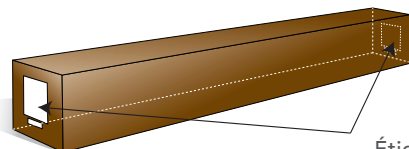

Toile tissée
Woven fabric

Télécommande
Remote control

Déport IR
Deported IR

Câble trigger
Trigger cable

Tension latérale
Lateral tension

CONDITIONNEMENT PACKAGING

Stockage horizontal nécessaire
Store horizontally

Étiquettes
Labels

DIMENSIONS
DIMENSIONS

Formats Ratios	Toiles Fabrics	REF LUMENE	Taille utile de l'image Image size W x H cm	Diagonale Diagonal (inch)	Dimensions hors-tout du carter Overall dimensions L x A x P cm	Bords noirs et Extra-drop (mm) Black borders & Extra-drop (mm)			Dimensions packaging Packaging dimensions (cm)	Poids net / brut Net / gross weight (kg)	Code EAN
						Côtés Sides (B1)	Bas Bottom (B2)	Haut Top (B3)			
16:9	ACOUSTIQUE ACOUSTIC	COLISEUM UHD 4K ACOUSTIC 200 C	203 x 115	92	249 x 15 x 14	80	60	400	289 x 21 x 21	20 / 25,3	3700795161814
		COLISEUM UHD 4K ACOUSTIC 240 C	234 x 132	106	280 x 15 x 14	80	60	400	320 x 21 x 21	22,9 / 28,4	3700795161821
		COLISEUM UHD 4K ACOUSTIC 270 C	270 x 152	122	316 x 15 x 14	80	60	400	356 x 21 x 21	29,8 / 36	3700795161838
		COLISEUM UHD 4K ACOUSTIC 300 C	305 x 172	138	351 x 15 x 14	80	60	250	391 x 21 x 21	29,8 / 36	3700795161845